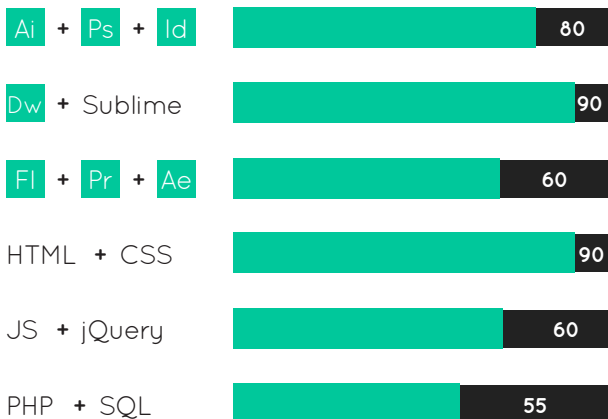

21 ANS & PERMIS B

ÎLE DE FRANCE - 95

07 . 71 . 70 . 83 . 28

Lucile Kathirkamanathan, enchantée !

Depuis que j'ai découvert le web, j'ai décidé de m'investir à 200%, par passion. Je cherche à diffuser un maximum de sites respectant les normes tout en étant originale, créative et un contenu qui promet d'être lisible, et intuitif. L'utilisateur est ma priorité.

FREELANCE - 4 ANS

Webdesign & Développement

- IZIDOC - Discoveread **W**
- GiveMeACondom - **W & D**
- Photobox - Quintess **W & D**
- AXA, Contemplasocio **D**

ALTÉO AGENCE WEB - 1 AN

UX/UI Design & Intégration

- Maquettes, bannières
- Intégration sites, landings
- Emailing du design à l'envoi
- Gestion de projet

FORMA-DIS - 3 MOIS

Webdesign & Intégration

- Maquettes, bannières, GIFs
- Intégration, Wordpress
- Emailing du design à l'inté
- PAO

ANGLAIS
INTER

SUITE
OFFICE

SITES
DE A à Z

RESPONSIVE
SITE WEB

EMAIL
DE A À Z

CRÉA PRINT
DIVERSES

LOGO &
CHARTES

VIDÉO, 3D,
ANIMATIONS

Je consacre mon temps libre à :

En apprendre sur la culture coréenne, visionner des séries, me renseigner sur les nouveautés du web et checker les réseaux sociaux, satisfaire mes curiosités, découvrir de nouveaux endroits, et surtout trouver de nouvelles idées de création...