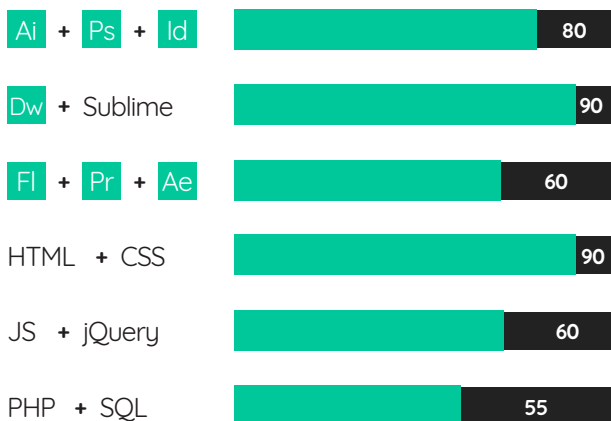

ANGLAIS
INTER

SUITE
OFFICE

SITES
DE A à Z

RESPONSIVE
SITE WEB

EMAIL
DE A à Z

CRÉA PRINT
DIVERSES

LOGO &
CHARTES

VIDÉO, 3D,
ANIMATIONS

Je consacre mon temps libre à :

En apprendre sur la culture coréenne, visionner des séries, me renseigner sur les nouveautés du web et checker les réseaux sociaux, satisfaire mes curiosités, découvrir de nouveaux endroits, et surtout trouver de nouvelles idées de création...